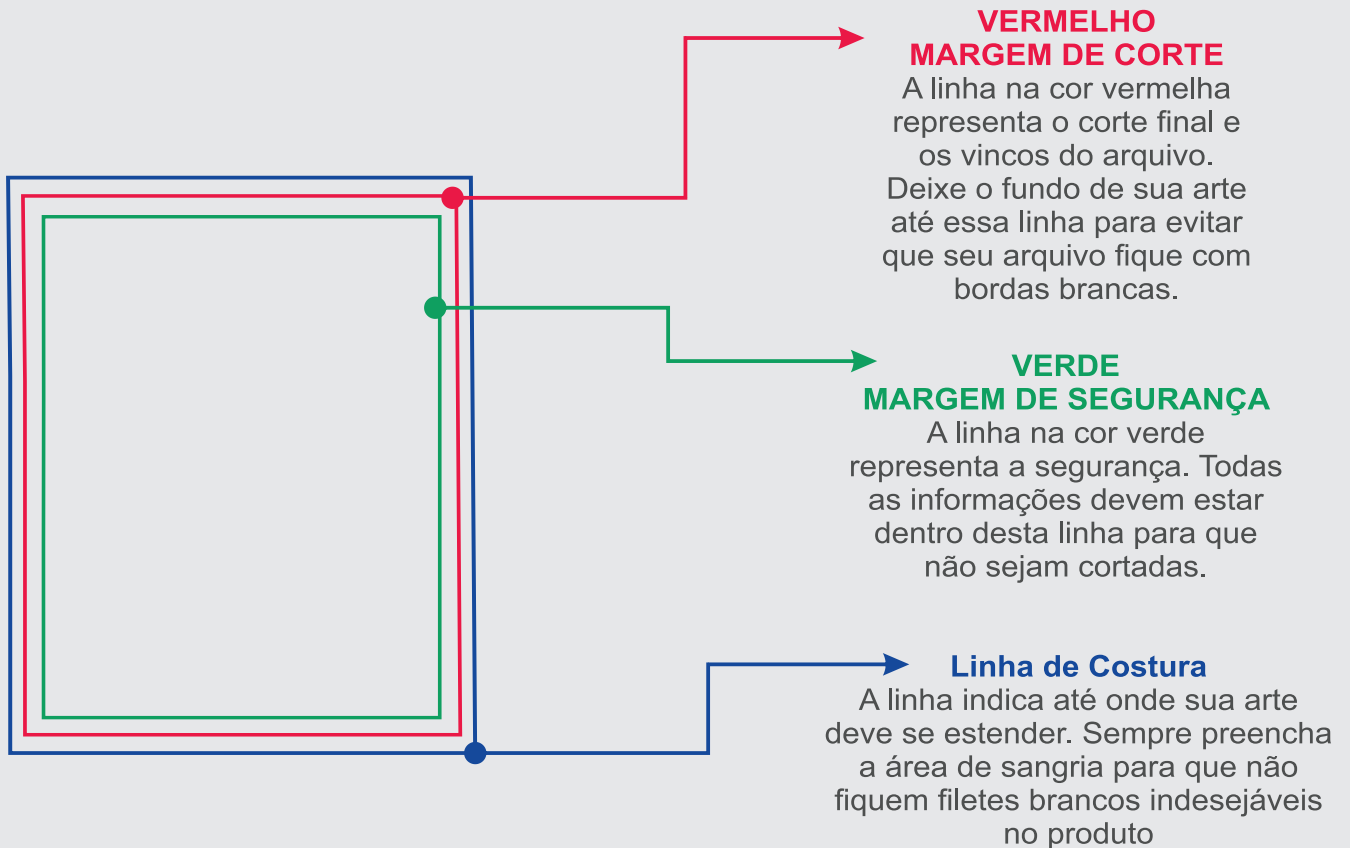

Atenção: Leia o manual de instruções antes de elaborar sua arte e posicionar no gabarito.

- ▶ **Primeiro passo:** Verificar se o gabarito baixado corresponde com as especificações do produto adquirido.
- ▶ **Segundo passo:** Conferir se as orientações das páginas do arquivo correspondem à orientação da sua compra.

Instruções IMPORTANTES

▶ Para obter a cor preta de forma correta, utilize a porcentagem indicada abaixo:

C : 0

M : 0

Y : 0

K : 100

GABARITOS Á PARTIR DA PÁGINA 3

APAGAR APÓS A UTILIZAÇÃO