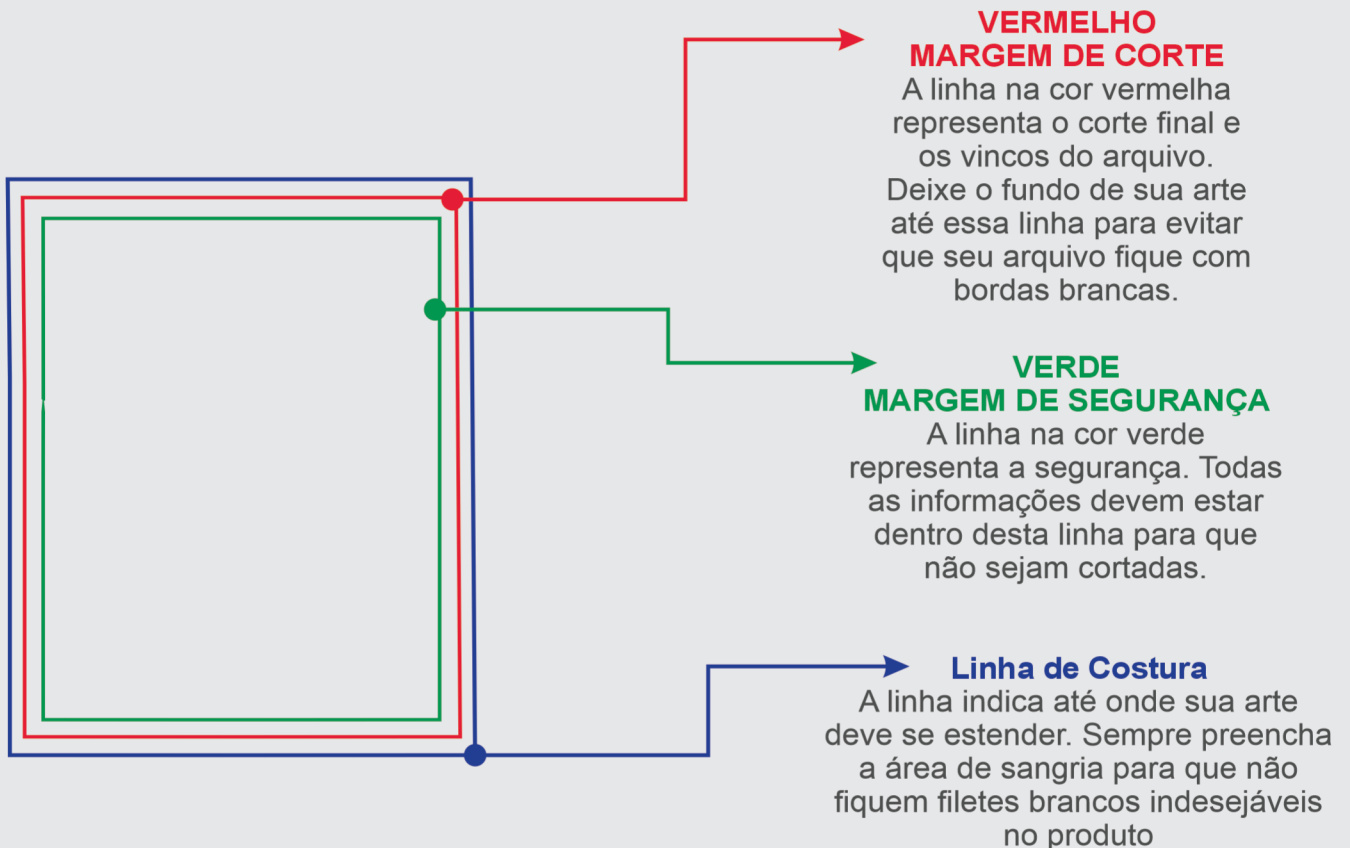

**Atenção:** Leia o manual de instruções antes de elaborar sua arte e posicionar no gabarito.

- ▶ **Primeiro passo:** Verificar se o gabarito baixado corresponde com as especificações do produto adquirido.
- ▶ **Segundo passo:** Conferir se as orientações das páginas do arquivo correspondem à orientação da sua compra.

## Instruções IMPORTANTES

▶ Para obter a cor preta de forma correta, utilize a porcentagem indicada abaixo:

C : 0

M : 0

Y : 0

K : 100

GABARITOS Á PARTIR DA PÁGINA 3

**APAGAR APÓS A UTILIZAÇÃO**