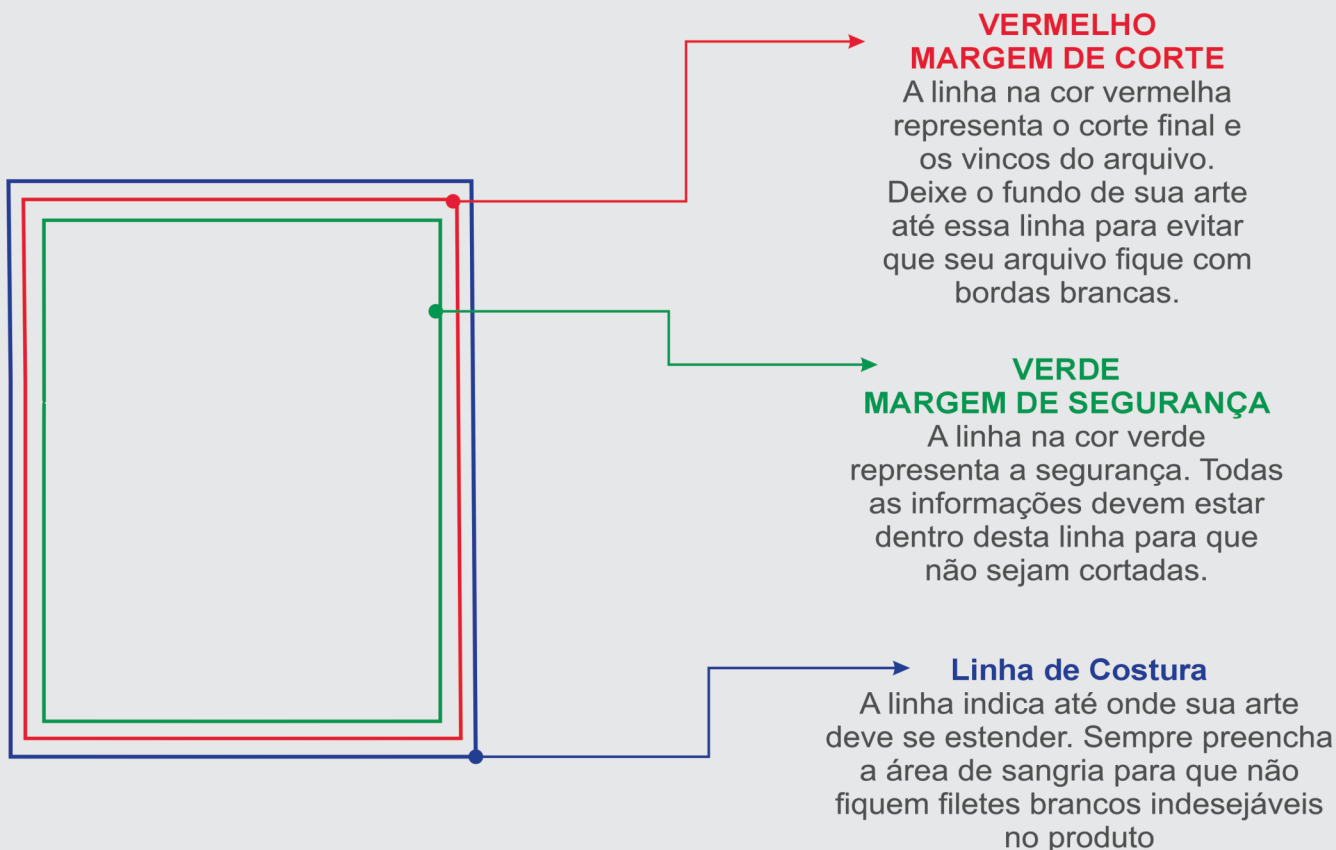

Atenção: Leia o manual de instruções antes de elaborar sua arte e posicionar no gabarito.

- ▶ **Primeiro passo:** Verificar se o gabarito baixado corresponde com as especificações do produto adquirido.
- ▶ **Segundo passo:** Conferir se as orientações das páginas do arquivo correspondem à orientação da sua compra.

Instruções IMPORTANTES

▶ Para obter a cor preta de forma correta, utilize a porcentagem indicada abaixo:

C : 0

M : 0

Y : 0

K : 100

GABARITOS Á PARTIR DA PÁGINA 3

APAGAR APÓS A UTILIZAÇÃO