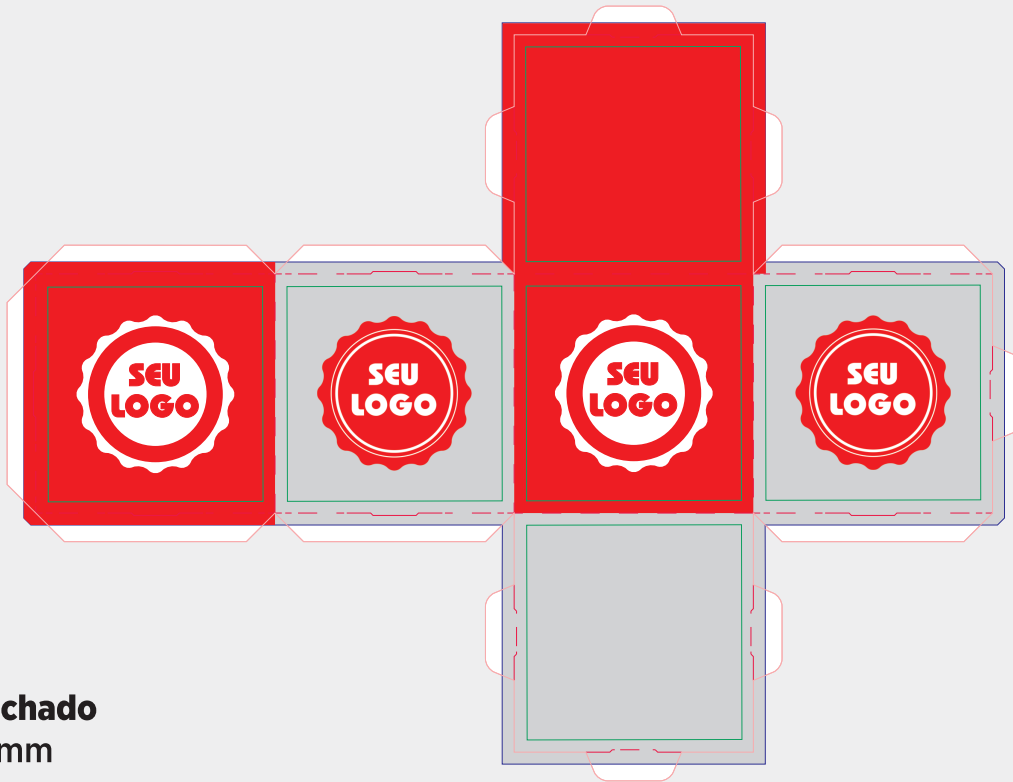

CUBO PROMOCIONAL

Entendendo o Cubo promocional

Veja abaixo como enviar seu arquivo:

Envie a arte respeitando as linhas do gabarito.

Formato Fechado
100x100mm

Veja abaixo as **imagens ilustrativas** do Resultado final do produto.

- Respeite as margens de segurança.
- Utilize sempre a paleta de cor em CMYK.
- Sempre remova o gabarito após finalizar a arte.
- Salve o arquivo em formato PDF/X1a.

PDF

ENTENDENDO O GABARITO

AZUL MARGEM DE SANGRIA

A linha na cor azul representa a sangria do seu arquivo. Deixe o fundo de sua arte até essa linha para evitar que seu arquivo fique com bordas brancas.

VERMELHO MARGEM DE CORTE

A linha na cor vermelho representa o corte final do arquivo.

VERDE MARGEM DE SEGURANÇA

A linha na cor verde representa a segurança. Todas as informações devem estar dentro desta linha para que não sejam cortadas.